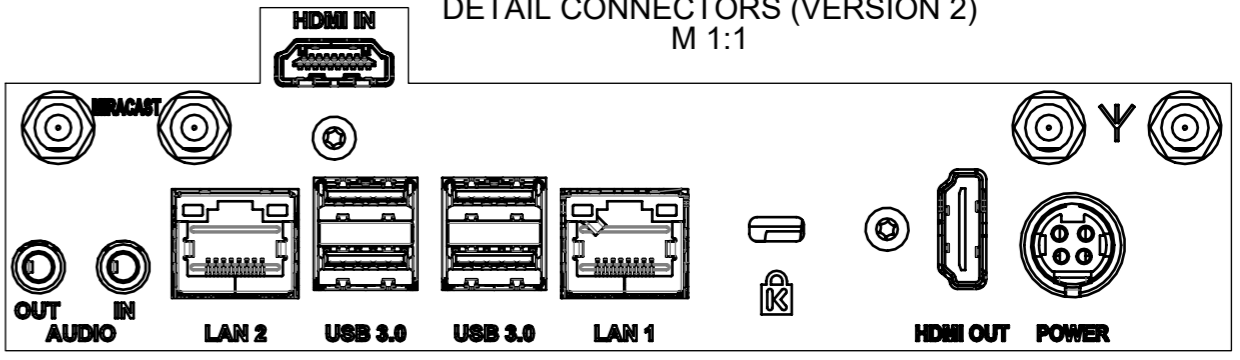

Consider heat output of 90 Watt!
 Keep clear for fresh air on all sides.

DETAIL CONNECTORS (VERSION 1)
 M 1:1

DETAIL CONNECTORS (VERSION 2)
 M 1:1

		WolfVision GmbH Oberes Ried 14 A-6833 Klaus / Austria Tel.: ++43(0)5523/52250-0 Fax.: ++43(0)5523/52249 Mail: wolfvision@wolfvision.com www.wolfvision.com		Alle Maße ohne Oberflächenbeschichtung! Artikel Nr.: 115676 Dok-Nr.: 9 Index:		DIN-Norm:	Datum: 06.11.2020	Name: BO																					
		Maßstab: 1:2	Erstellt: 20.09.2021	BO																									
<table border="1"> <thead> <tr> <th>Index</th> <th>Änd.</th> <th>Datum</th> <th>NN</th> </tr> </thead> <tbody> <tr><td> </td><td> </td><td> </td><td> </td></tr> <tr><td> </td><td> </td><td> </td><td> </td></tr> <tr><td> </td><td> </td><td> </td><td> </td></tr> <tr><td> </td><td> </td><td> </td><td> </td></tr> <tr><td> </td><td> </td><td> </td><td> </td></tr> </tbody> </table>		Index	Änd.	Datum	NN																					Benennung: Dimensions Cynap Core Pro mm / [inch]		Geprüft: 20.09.2021 Serienfreig.: 20.09.2021	BO BO BO
Index	Änd.	Datum	NN																										
Freimaßtol.:		Änd.-Antrag: --		Ersetzt: --																									
Material: --		Rauigkeit: Rz<		Seiten: 1/1																									