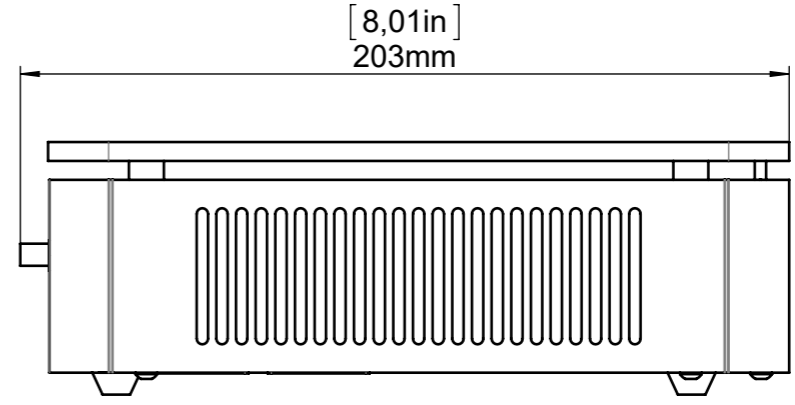

Consider heat output of 90 Watt!
 Keep clear for fresh air on all sides.

DETAIL CONNECTORS (VERSION 1)
 M 1:1

DETAIL CONNECTORS (VERSION 2)
 M 1:1

		WolfVision GmbH Oberes Ried 14 A-6833 Klaus / Austria Tel.: ++43(0)5523/52250-0 Fax.: ++43(0)5523/52249 Mail: wolfvision@wolfvision.com www.wolfvision.com		Alle Maße ohne Oberflächenbeschichtung! Artikel Nr.: 115676 Dok-Nr.: 9 Index:		DIN-Norm:	Datum: 06.11.2020	Name: BO																					
		Maßstab: 1:2	Erstellt: 20.09.2021	BO																									
<table border="1"> <thead> <tr> <th>Index</th> <th>Änd.</th> <th>Datum</th> <th>NN</th> </tr> </thead> <tbody> <tr><td> </td><td> </td><td> </td><td> </td></tr> <tr><td> </td><td> </td><td> </td><td> </td></tr> <tr><td> </td><td> </td><td> </td><td> </td></tr> <tr><td> </td><td> </td><td> </td><td> </td></tr> <tr><td> </td><td> </td><td> </td><td> </td></tr> </tbody> </table>		Index	Änd.	Datum	NN																					Benennung: Dimensions Cynap Core Pro mm / [inch]		Geprüft: 20.09.2021 Serienfreig.: 20.09.2021	BO BO BO
Index	Änd.	Datum	NN																										
Freimaßtol.:		Änd.-Antrag: --		Ersetzt: --																									
Material: --		Rauigkeit: Rz<		Seiten: 1/1																									