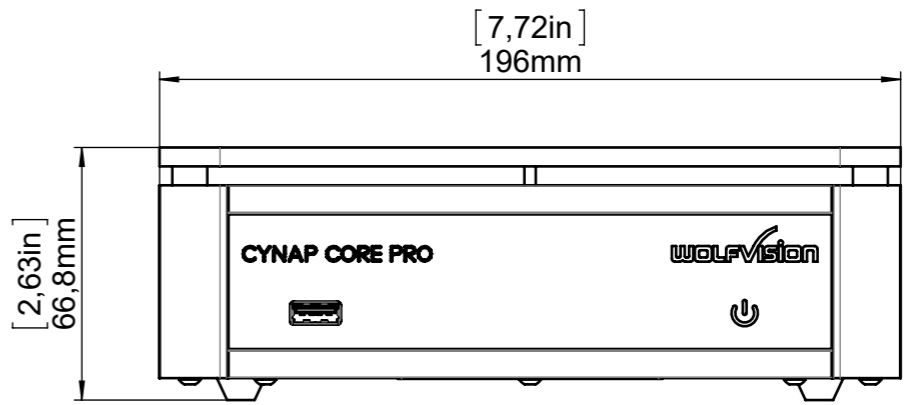

Consider heat output of 90 Watt!
 Keep clear for fresh air on all sides.

DETAIL CONNECTORS (VERSION 1)
 M 1:1

DETAIL CONNECTORS (VERSION 2)
 M 1:1

		WolfVision GmbH Oberes Ried 14 A-6833 Klaus / Austria Tel.: ++43(0)5523/52250-0 Fax.: ++43(0)5523/52249 Mail: wolfvision@wolfvision.com www.wolfvision.com		Alle Maße ohne Oberflächenbeschichtung! Artikel Nr.: 115676 Dok-Nr.: 9 Index:		DIN-Norm:	Datum: 06.11.2020	Name: BO																					
		Maßstab: 1:2	Erstellt: 20.09.2021	BO																									
<table border="1"> <thead> <tr> <th>Index</th> <th>Änd.</th> <th>Datum</th> <th>NN</th> </tr> </thead> <tbody> <tr><td> </td><td> </td><td> </td><td> </td></tr> <tr><td> </td><td> </td><td> </td><td> </td></tr> <tr><td> </td><td> </td><td> </td><td> </td></tr> <tr><td> </td><td> </td><td> </td><td> </td></tr> <tr><td> </td><td> </td><td> </td><td> </td></tr> </tbody> </table>		Index	Änd.	Datum	NN																					Benennung: Dimensions Cynap Core Pro mm / [inch]		Geprüft: 20.09.2021 Serienfreig.: 20.09.2021	BO BO BO
Index	Änd.	Datum	NN																										
Freimaßtol.:		Änd.-Antrag: --		Ersetzt: --																									
Material: --		Rauigkeit: Rz<		Seiten: 1/1																									