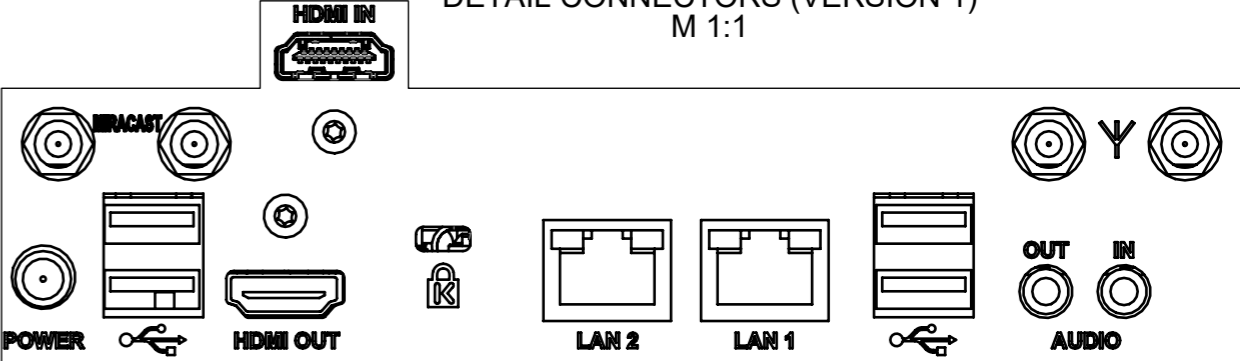

Consider heat output of 90 Watt!
 Keep clear for fresh air on all sides.

DETAIL CONNECTORS (VERSION 1)
 M 1:1

DETAIL CONNECTORS (VERSION 2)
 M 1:1

		WolfVision GmbH Oberes Ried 14 A-6833 Klaus / Austria Tel.: ++43(0)5523/52250-0 Fax.: ++43(0)5523/52249 Mail: wolfvision@wolfvision.com www.wolfvision.com		Alle Maße ohne Oberflächenbeschichtung! Artikel Nr.: 115676 Dok-Nr.: 9 Index:		DIN-Norm:	Datum: 06.11.2020	Name: BO																					
		Maßstab: 1:2	Erstellt: 20.09.2021	BO																									
<table border="1"> <thead> <tr> <th>Index</th> <th>Änd.</th> <th>Datum</th> <th>NN</th> </tr> </thead> <tbody> <tr><td> </td><td> </td><td> </td><td> </td></tr> <tr><td> </td><td> </td><td> </td><td> </td></tr> <tr><td> </td><td> </td><td> </td><td> </td></tr> <tr><td> </td><td> </td><td> </td><td> </td></tr> <tr><td> </td><td> </td><td> </td><td> </td></tr> </tbody> </table>		Index	Änd.	Datum	NN																					Benennung: Dimensions Cynap Core Pro mm / [inch]		Geprüft: 20.09.2021 Serienfreig.: 20.09.2021	BO BO BO
Index	Änd.	Datum	NN																										
Freimaßtol.:		Änd.-Antrag: --		Ersetzt: --																									
Material: --		Rauigkeit: Rz<		Seiten: 1/1																									