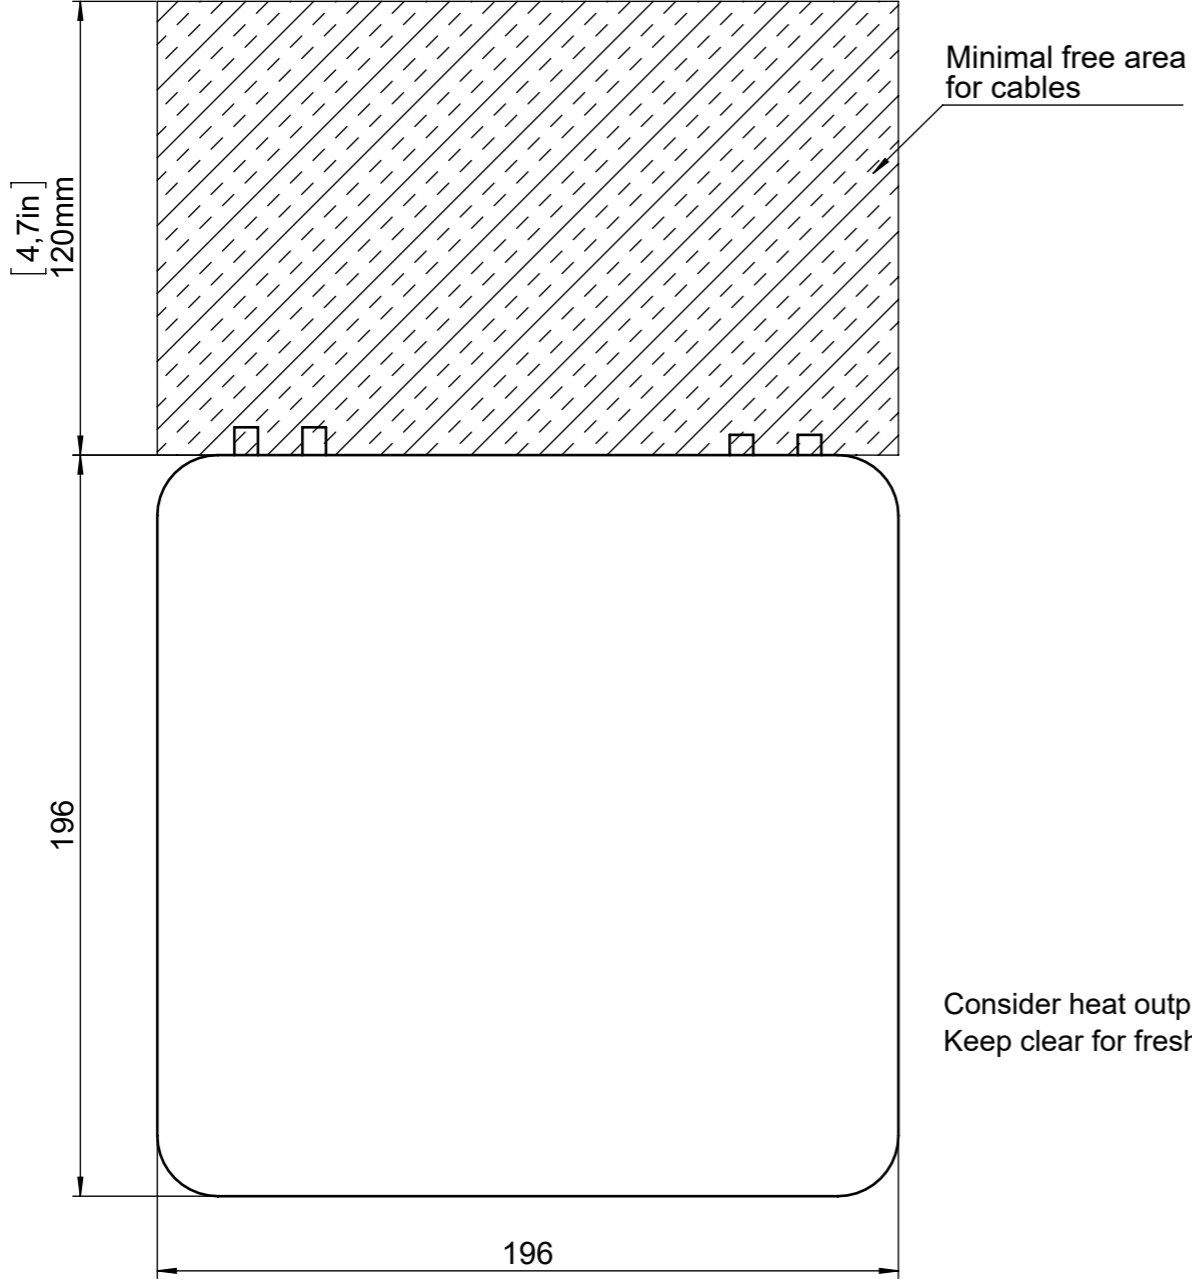

Consider heat output of 90 Watt!
 Keep clear for fresh air on all sides.

DETAIL CONNECTORS (VERSION 1)
 M 1:1

DETAIL CONNECTORS (VERSION 2)
 M 1:1

		WolfVision GmbH Oberes Ried 14 A-6833 Klaus / Austria Tel.: ++43(0)5523/52250-0 Fax.: ++43(0)5523/52249 Mail: wolfvision@wolfvision.com www.wolfvision.com		Alle Maße ohne Oberflächenbeschichtung! Artikel Nr.: 115676 Dok-Nr.: 9 Index:		DIN-Norm:	Datum: 06.11.2020	Name: BO																					
		Maßstab: 1:2	Erstellt: 20.09.2021	BO																									
<table border="1"> <thead> <tr> <th>Index</th> <th>Änd.</th> <th>Datum</th> <th>NN</th> </tr> </thead> <tbody> <tr><td> </td><td> </td><td> </td><td> </td></tr> <tr><td> </td><td> </td><td> </td><td> </td></tr> <tr><td> </td><td> </td><td> </td><td> </td></tr> <tr><td> </td><td> </td><td> </td><td> </td></tr> <tr><td> </td><td> </td><td> </td><td> </td></tr> </tbody> </table>		Index	Änd.	Datum	NN																					Benennung: Dimensions Cynap Core Pro mm / [inch]		Geprüft: 20.09.2021 Serienfreig.: 20.09.2021	BO BO BO
Index	Änd.	Datum	NN																										
Freimaßtol.:		Änd.-Antrag: --		Ersetzt: --																									
Material: --		Rauigkeit: Rz<		Seiten: 1/1																									