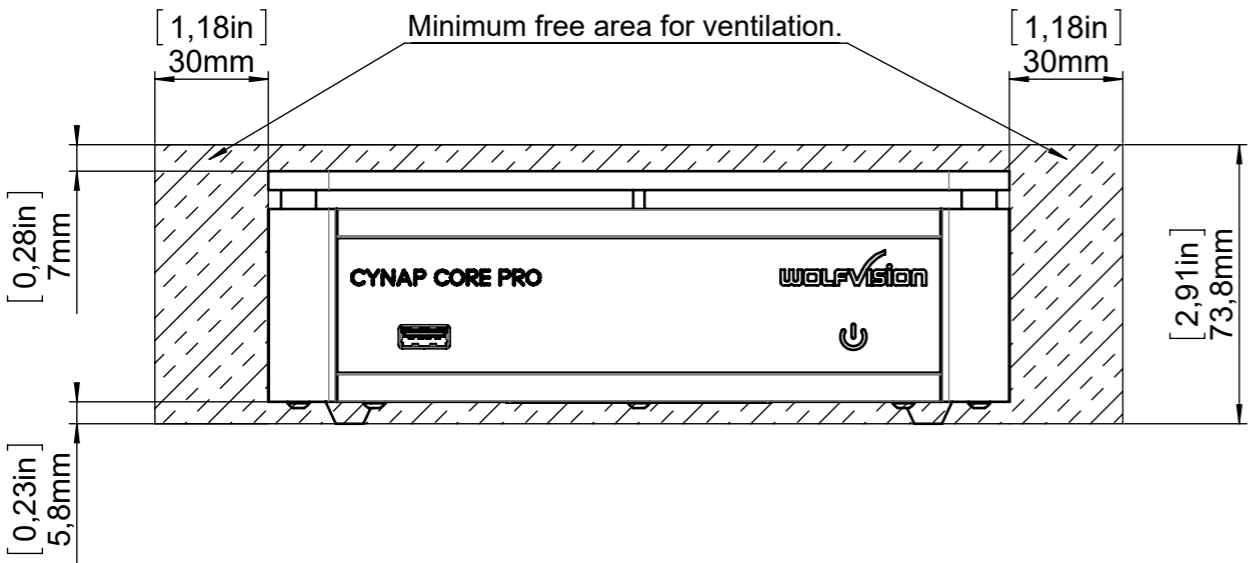

Consider heat output of 90 Watt!
 Keep clear for fresh air on all sides.

DETAIL CONNECTORS (VERSION 1)
 M 1:1

DETAIL CONNECTORS (VERSION 2)
 M 1:1

		WolfVision GmbH Oberes Ried 14 A-6833 Klaus / Austria Tel.: ++43(0)5523/52250-0 Fax.: ++43(0)5523/52249 Mail: wolfvision@wolfvision.com www.wolfvision.com		Alle Maße ohne Oberflächenbeschichtung! Artikel Nr.: 115676 Dok-Nr.: 9 Index:		DIN-Norm:	Datum: 06.11.2020	Name: BO																					
		Maßstab: 1:2	Erstellt: 20.09.2021	BO																									
<table border="1"> <thead> <tr> <th>Index</th> <th>Änd.</th> <th>Datum</th> <th>NN</th> </tr> </thead> <tbody> <tr><td> </td><td> </td><td> </td><td> </td></tr> <tr><td> </td><td> </td><td> </td><td> </td></tr> <tr><td> </td><td> </td><td> </td><td> </td></tr> <tr><td> </td><td> </td><td> </td><td> </td></tr> <tr><td> </td><td> </td><td> </td><td> </td></tr> </tbody> </table>		Index	Änd.	Datum	NN																					Benennung: Dimensions Cynap Core Pro mm / [inch]		Geprüft: 20.09.2021 Serienfreig.: 20.09.2021	BO BO BO
Index	Änd.	Datum	NN																										
Freimaßtol.:		Änd.-Antrag: --		Ersetzt: --																									
Material: --		Rauigkeit: Rz<		Seiten: 1/1																									