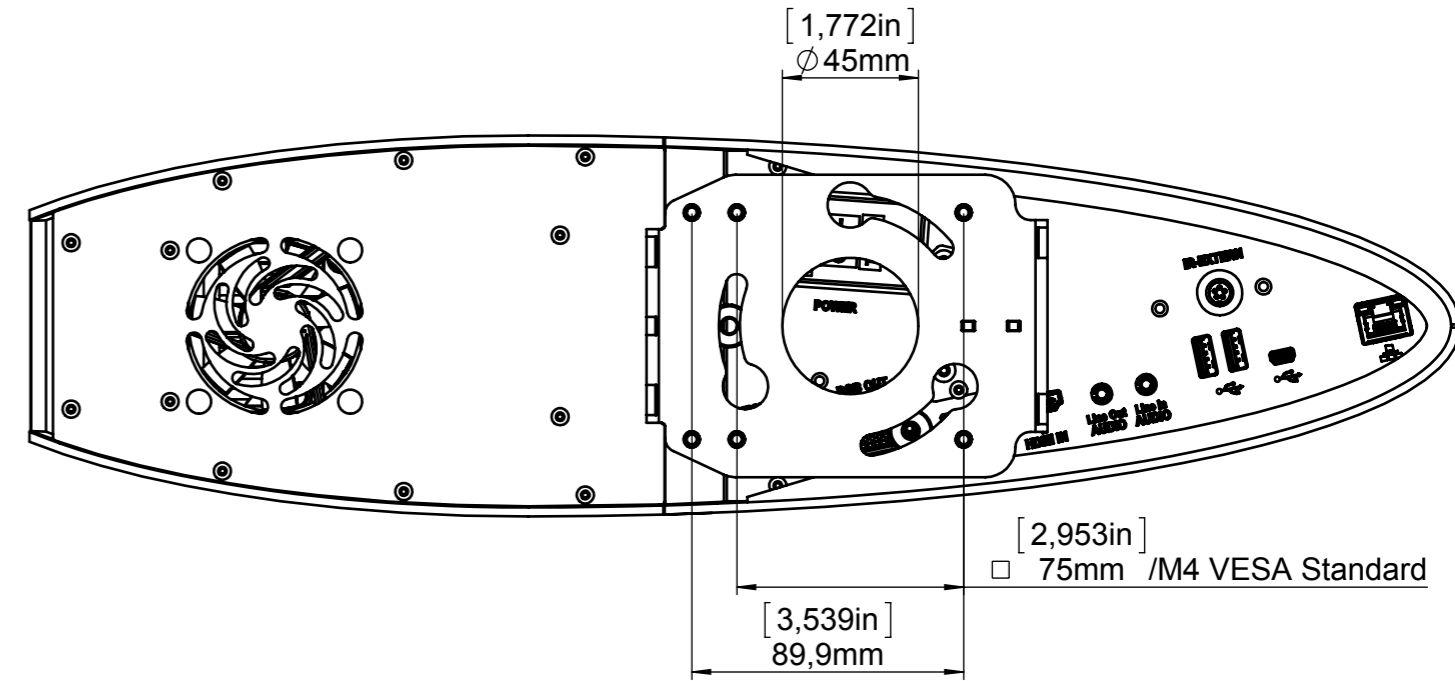

M 1:5

mounted on a ceiling mount complying with the VESA standard

M 1:2.5

Eigentum der Fa. WolfVision Innovation GmbH!  
Nachdruck, kopieren oder sonstige Art der  
Vervielfältigung des gesamten oder teilweisen Inhalts,  
ist ohne die Genehmigung des Eigentümers nicht erlaubt!

 WolfVision Innovation GmbH Oberes Ried 14 A-6833 Klaus/ Austria Tel.: ++43(0)5523/52250-0 Fax.: ++43(0)5523/52249 Mail: wolfvision@wolfvision.com www.wolfvision.com				Alle Maße ohne Oberflächenbeschichtung!		DIN-Norm:	Datum:	Name:	
				Artikel Nr.: <b>107096</b>	Dok-Nr.: 18	Maßstab: 1:2.5	Erstellt: 18.06.2013	TS	
Index A		Änd. 1442	Datum 21.03.2016	NN JF	Benennung: <b>VZ-C6 Dimensions mm / [inch]</b>			Geprüft: 21.03.2016	JF
Freimaßtol.: DIN 2768, fein/H		Änd.-Antrag: --		Ersetzt: --	Serienfreig.: 05.11.2013 TS			Seiten: 1/1	
Material: --		Rauigkeit: Rz<							