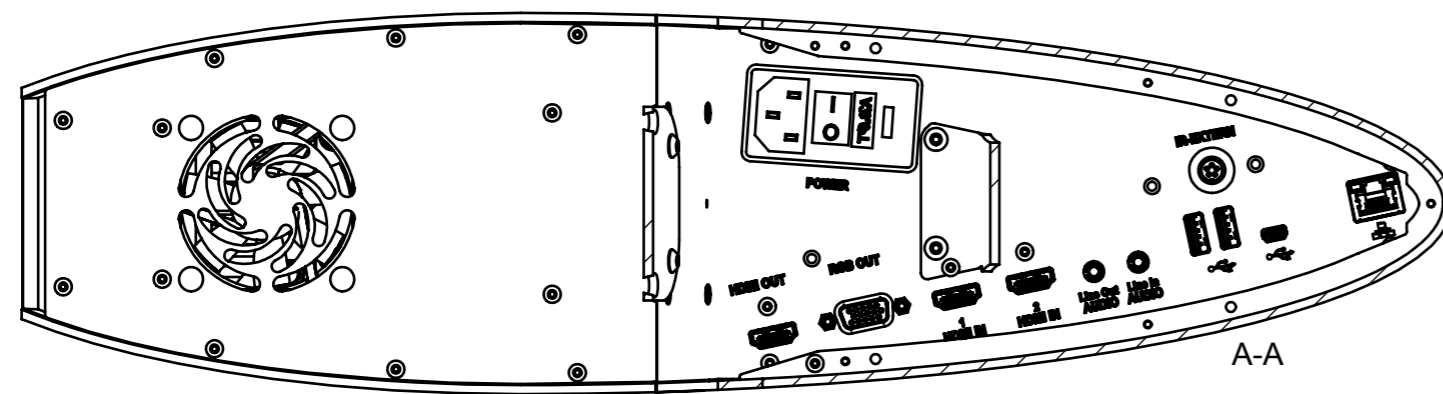

M 1:5

mounted on a ceiling mount complying with the VESA standard

M 1:2.5

Eigentum der Fa. WolfVision Innovation GmbH!  
Nachdruck, kopieren oder sonstige Art der  
Vervielfältigung des gesamten oder teilweisen Inhalts,  
ist ohne die Genehmigung des Eigentümers nicht erlaubt!

 WolfVision Innovation GmbH Oberes Ried 14 A-6833 Klaus/ Austria Tel.: ++43(0)5523/52250-0 Fax.: ++43(0)5523/52249 Mail: wolfvision@wolfvision.com www.wolfvision.com				Alle Maße ohne Oberflächenbeschichtung!		DIN-Norm:	Datum:	Name:	
				Artikel Nr.: <b>107096</b>	Dok-Nr.: 18	Maßstab: 1:2.5	Erstellt: 18.06.2013	TS	
Index A		Änd. 1442	Datum 21.03.2016	NN JF	Benennung: <b>VZ-C6 Dimensions mm / [inch]</b>			Geprüft: 21.03.2016	JF
Freimaßtol.: DIN 2768, fein/H		Änd.-Antrag: --		Ersetzt: --	Serienfreig.: 05.11.2013 TS			Seiten: 1/1	
Material: --		Rauigkeit: Rz<							