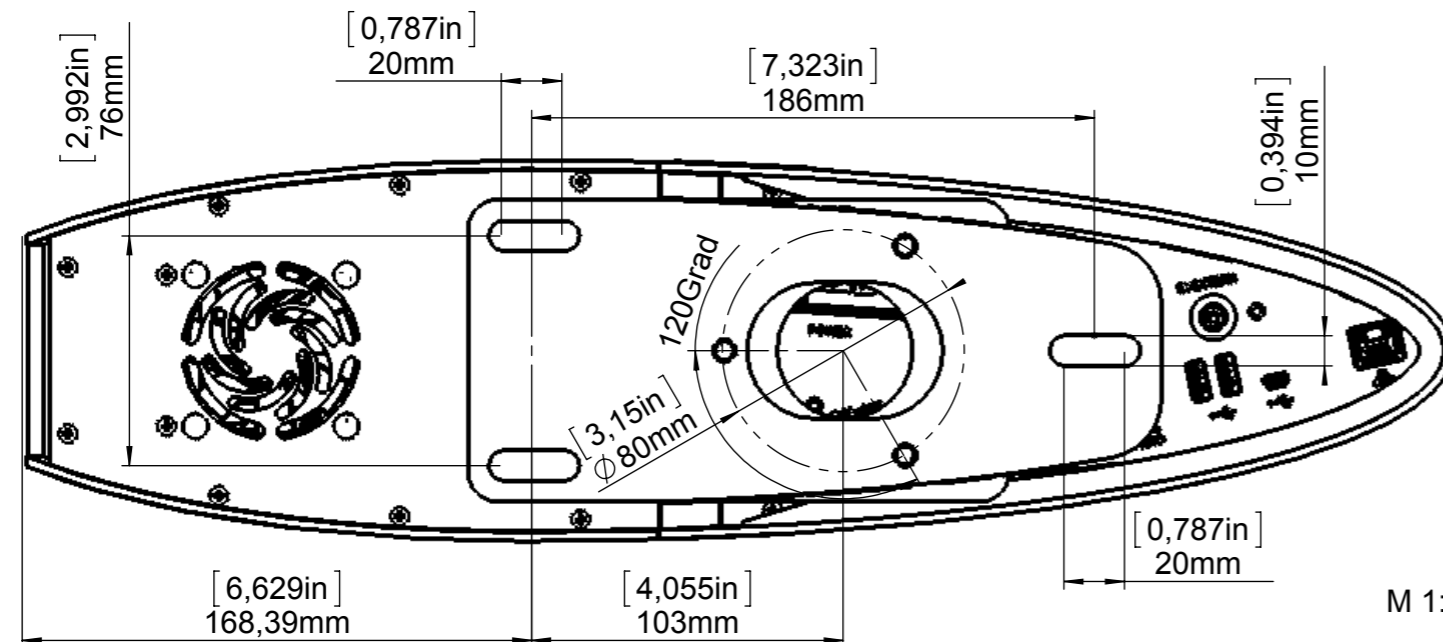

M 1:5

mounted on a ceiling mount complying with the VESA standard

M 1:2.5

Eigentum der Fa. WolfVision Innovation GmbH!  
Nachdruck, kopieren oder sonstige Art der  
Vervielfältigung des gesamten oder teilweisen Inhalts,  
ist ohne die Genehmigung des Eigentümers nicht erlaubt!

 WolfVision Innovation GmbH Oberes Ried 14 A-6833 Klaus/ Austria Tel.: ++43(0)5523/52250-0 Fax.: ++43(0)5523/52249 Mail: wolfvision@wolfvision.com www.wolfvision.com				Alle Maße ohne Oberflächenbeschichtung!		DIN-Norm:	Datum:	Name:	
				Artikel Nr.: <b>107096</b>	Dok-Nr.: 18	Maßstab: 1:2.5	Erstellt: 18.06.2013	TS	
Index A		Änd. 1442	Datum 21.03.2016	NN JF	Benennung: <b>VZ-C6 Dimensions mm / [inch]</b>			Geprüft: 21.03.2016	JF
Freimaßtol.: DIN 2768, fein/H		Änd.-Antrag: --		Ersetzt: --	Serienfreig.: 05.11.2013 TS			Seiten: 1/1	
Material: --		Rauigkeit: Rz<							