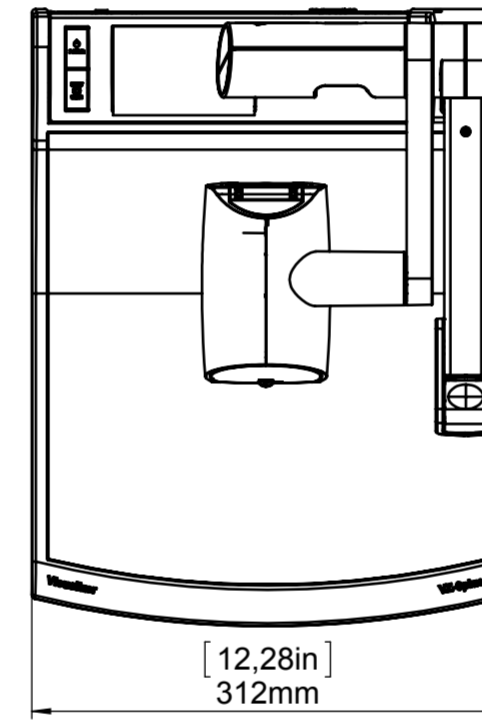

OPEN

CLOSED

DETAIL CONNECTORS
M 1:1

Eigentum der Fa. Wolfvision Innovation GmbH!
Nachdruck, Kopieren oder jede sonstige Art der
Vervielfältigung des gesamten oder teilweisen Inhalts,
ist ohne die Genehmigung des Eigentümers nicht erlaubt!

WOLFVISION		Wolfvision Innovation GmbH Oberes Ried 14 A-6833 Klaus Austria Tel.: +43(0)652352250-0 Fax.: +43(0)652352249 Mail: wolfvision@wolfvision.com www.wolfvision.com		Alle Maße ohne Oberflächenbeschichtung!		DIN-Norm:	Datum: 25.06.2012	Name: SCr
Artikel Nr.: 107180		Dok-Nr.: 11	Maßstab: A	1:5	Erstellt: 03.11.2014	Geprüft: 19.09.2013	BO	BO
Benennung: Dimensions VZ-8plus-4 mm / [inch]								
Index	Änd.	Datum	NN					
Freimaßtol.:				Änd.-Antrag: --	Ersetzt: --			
Material: --				Rauhigkeit: Rz<	Seiten: 1/1