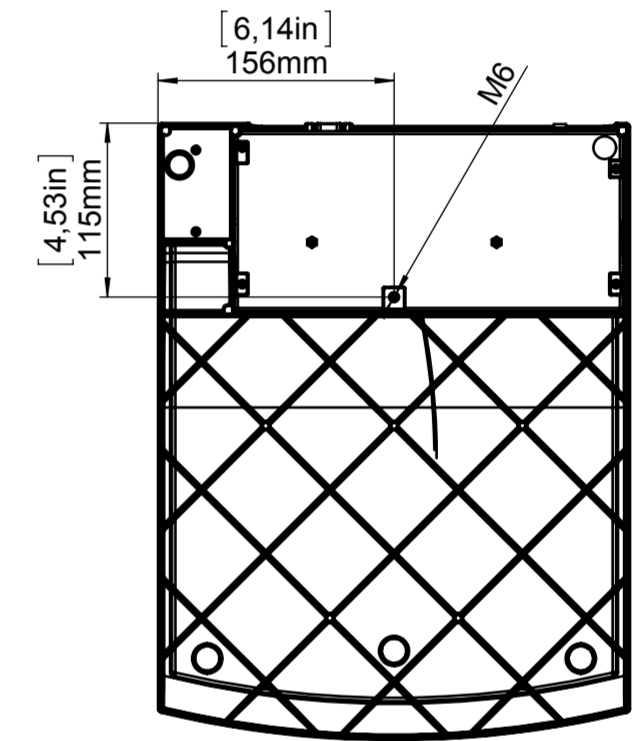

OPEN

CLOSED

DETAIL CONNECTORS
M 1:1

Eigentum der Fa. Wolfvision Innovation GmbH!
Nachdruck, Kopieren oder jede sonstige Art der
Vervielfältigung des gesamten oder teilweisen Inhalts,
ist ohne die Genehmigung des Eigentümers nicht erlaubt!

WOLFVISION		Wolfvision Innovation GmbH Oberes Ried 14 A-6833 Klaus Austria Tel.: +43(0)652352250-0 Fax.: +43(0)652352249 Mail: wolfvision@wolfvision.com www.wolfvision.com		Alle Maße ohne Oberflächenbeschichtung!		DIN-Norm:	Datum: 25.06.2012	Name: SCr
Artikel Nr.: 107180		Dok-Nr.: 11	Maßstab: A	1:5	Erstellt: 03.11.2014	Geprüft: 19.09.2013	BO	BO
Benennung: Dimensions VZ-8plus-4 mm / [inch]								
Index	Änd.	Datum	NN					
Freimaßtol.:				Änd.-Antrag: --	Ersetzt: --			
Material: --				Rauhigkeit: Rz<	Seiten: 1/1