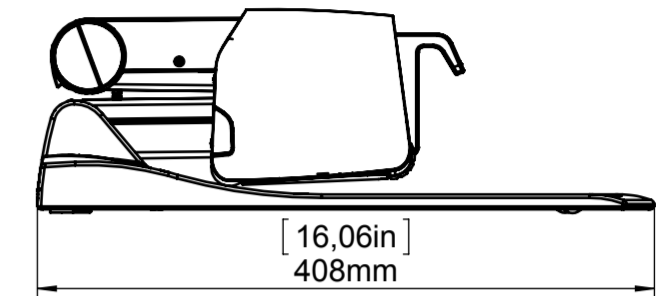

OPEN

CLOSED

DETAIL CONNECTORS
M 1:1

Eigentum der Fa. Wolfvision Innovation GmbH!
Nachdruck, Kopieren oder jede sonstige Art der
Vervielfältigung des gesamten oder teilweisen Inhalts,
ist ohne die Genehmigung des Eigentümers nicht erlaubt!

WOLFVISION		Wolfvision Innovation GmbH Oberes Ried 14 A-6833 Klaus Austria Tel.: +43(0)652352250-0 Fax.: +43(0)652352249 Mail: wolfvision@wolfvision.com www.wolfvision.com		Alle Maße ohne Oberflächenbeschichtung!		DIN-Norm:	Datum: 25.06.2012	Name: SCr
Artikel Nr.: 107180		Dok-Nr.: 11	Maßstab: A	1:5	Erstellt: 03.11.2014	Geprüft: 19.09.2013	BO	BO
Benennung: Dimensions VZ-8plus-4 mm / [inch]								
Index	Änd.	Datum	NN					
Freimaßtol.:				Änd.-Antrag: --	Ersetzt: --			
Material: --				Rauhigkeit: Rz<	Seiten: 1/1