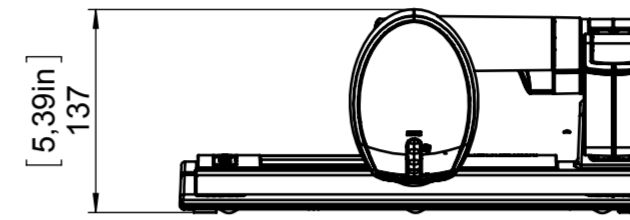

OPEN

CLOSED

DETAIL CONNECTORS
M 1:1

Eigentum der Fa. Wolfvision Innovation GmbH!
Nachdruck, Kopieren oder jede sonstige Art der
Vervielfältigung des gesamten oder teilweisen Inhalts,
ist ohne die Genehmigung des Eigentümers nicht erlaubt!

WOLFVISION		Wolfvision Innovation GmbH Oberes Ried 14 A-6833 Klaus Austria Tel.: +43(0)652352250-0 Fax.: +43(0)652352249 Mail: wolfvision@wolfvision.com www.wolfvision.com		Alle Maße ohne Oberflächenbeschichtung!		DIN-Norm:	Datum: 25.06.2012	Name: SCr
Artikel Nr.: 107180		Dok-Nr.: 11	Maßstab: A	1:5	Erstellt: 03.11.2014	Geprüft: 19.09.2013	BO	BO
Benennung: Dimensions VZ-8plus-4 mm / [inch]								
Index	Änd.	Datum	NN					
Freimaßtol.:				Änd.-Antrag: --	Ersetzt: --			
Material: --				Rauhigkeit: Rz<	Seiten: 1/1