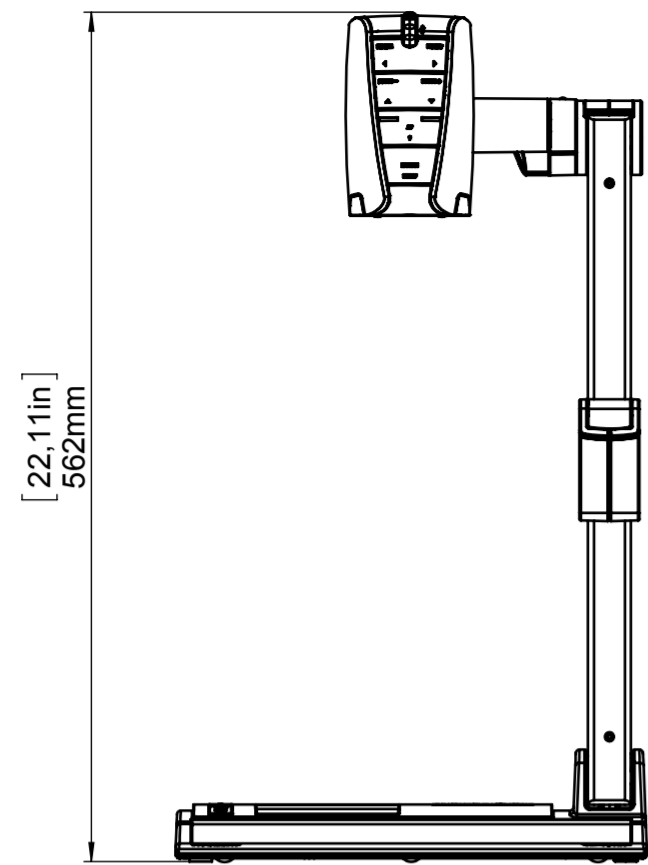

OPEN

CLOSED

DETAIL CONNECTORS
M 1:1

Eigentum der Fa. Wolfvision Innovation GmbH!
Nachdruck, Kopieren oder jede sonstige Art der
Vervielfältigung des gesamten oder teilweisen Inhalts,
ist ohne die Genehmigung des Eigentümers nicht erlaubt!

WOLFVISION		Wolfvision Innovation GmbH Oberes Ried 14 A-6833 Klaus Austria Tel.: +43(0)652352250-0 Fax.: +43(0)652352249 Mail: wolfvision@wolfvision.com www.wolfvision.com		Alle Maße ohne Oberflächenbeschichtung!		DIN-Norm:	Datum: 25.06.2012	Name: SCr
Artikel Nr.: 107180		Dok-Nr.: 11	Maßstab: A	1:5	Erstellt: 03.11.2014	Geprüft: 19.09.2013	BO	BO
Benennung: Dimensions VZ-8plus-4 mm / [inch]								
Index	Änd.	Datum	NN					
Freimaßtol.:				Änd.-Antrag: --	Ersetzt: --			
Material: --				Rauhigkeit: Rz<	Seiten: 1/1