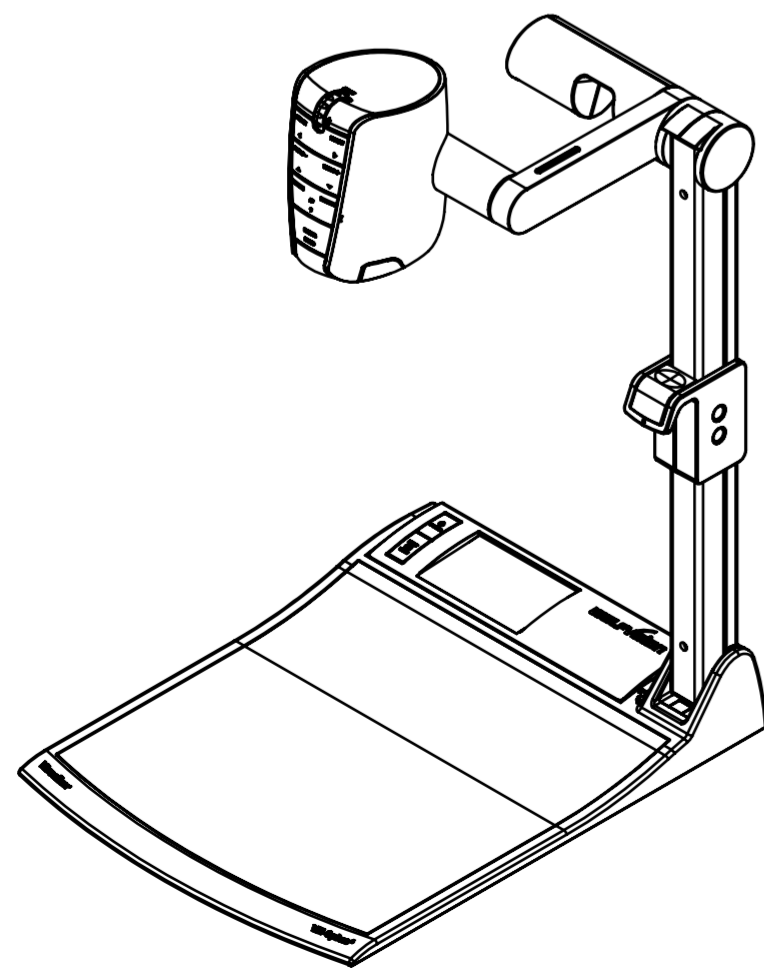

OPEN

CLOSED

DETAIL CONNECTORS  
M 1:1

Eigentum der Fa. Wolfvision Innovation GmbH!  
Nachdruck, Kopieren oder jede sonstige Art der  
Vervielfältigung des gesamten oder teilweisen Inhalts,  
ist ohne die Genehmigung des Eigentümers nicht erlaubt!

<b>WOLFVISION</b>		Wolfvision Innovation GmbH Oberes Ried 14 A-6833 Klaus Austria Tel.: +43(0)652352250-0 Fax.: +43(0)652352249 Mail: wolfvision@wolfvision.com www.wolfvision.com		Alle Maße ohne Oberflächenbeschichtung!		DIN-Norm:	Datum: 25.06.2012	Name: SCr
Artikel Nr.: 107180		Dok-Nr.: 11	Maßstab: A	1:5	Erstellt: 03.11.2014	Geprüft: 19.09.2013	BO	BO
Benennung: Dimensions VZ-8plus-4 mm / [inch]								
Index	Änd.	Datum	NN					
Freimaßtol.:				Änd.-Antrag: --	Ersetzt: --			
Material: --				Rauhigkeit: Rz<	Seiten: 1/1			