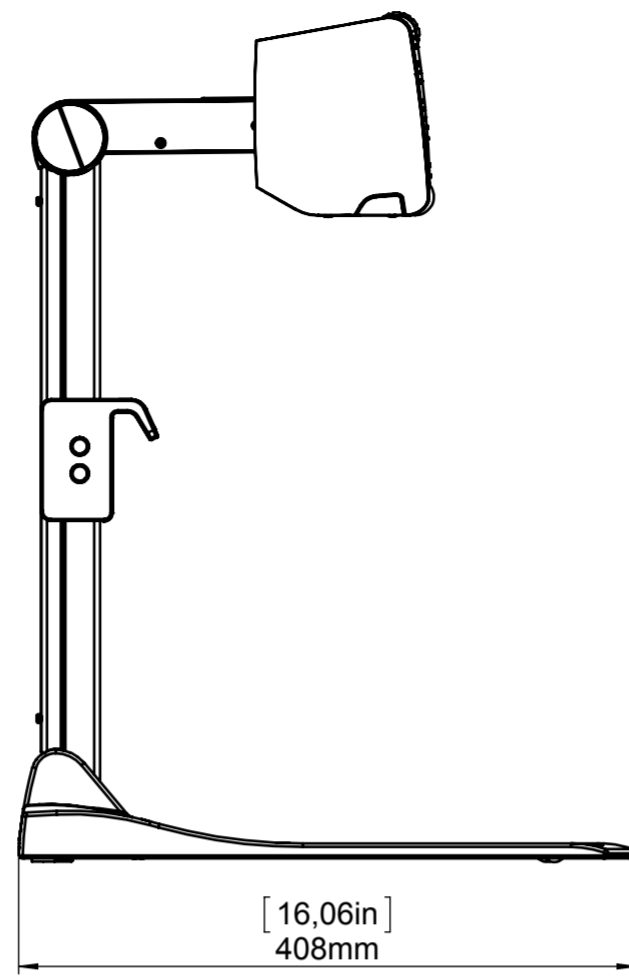

OPEN

CLOSED

DETAIL CONNECTORS
M 1:1

Eigentum der Fa. Wolfvision Innovation GmbH!
Nachdruck, Kopieren oder jede sonstige Art der
Vervielfältigung des gesamten oder teilweisen Inhalts,
ist ohne die Genehmigung des Eigentümers nicht erlaubt!

WOLFVISION		Wolfvision Innovation GmbH Oberes Ried 14 A-6833 Klaus Austria Tel.: +43(0)652352250-0 Fax.: +43(0)652352249 Mail: wolfvision@wolfvision.com www.wolfvision.com		Alle Maße ohne Oberflächenbeschichtung!		DIN-Norm:	Datum: 25.06.2012	Name: SCr
Artikel Nr.: 107180		Dok-Nr.: 11	Maßstab: A	1:5	Erstellt: 03.11.2014	Geprüft: 19.09.2013	BO	BO
Benennung: Dimensions VZ-8plus-4 mm / [inch]								
Index	Änd.	Datum	NN					
Freimaßtol.:				Änd.-Antrag: --	Ersetzt: --			
Material: --				Rauhigkeit: Rz<	Seiten: 1/1