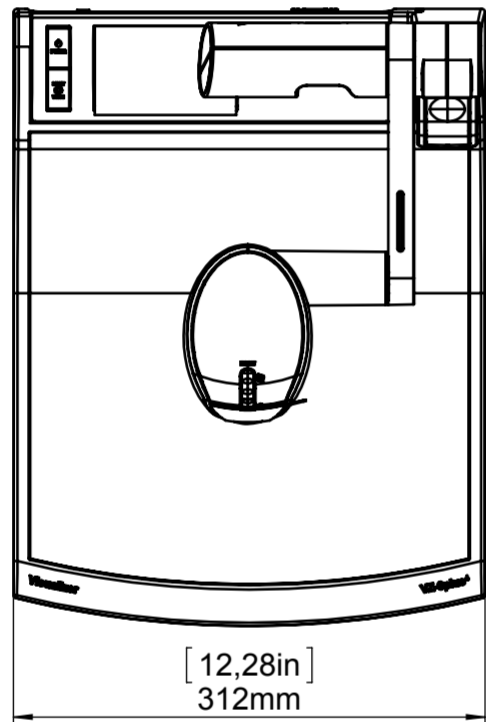

OPEN

CLOSED

DETAIL CONNECTORS
M 1:1

Eigentum der Fa. Wolfvision Innovation GmbH!
Nachdruck, Kopieren oder jede sonstige Art der
Vervielfältigung des gesamten oder teilweisen Inhalts,
ist ohne die Genehmigung des Eigentümers nicht erlaubt!

WOLFVISION		Wolfvision Innovation GmbH Oberes Ried 14 A-6833 Klaus Austria Tel.: +43(0)652352250-0 Fax.: +43(0)652352249 Mail: wolfvision@wolfvision.com www.wolfvision.com		Alle Maße ohne Oberflächenbeschichtung!		DIN-Norm:	Datum: 25.06.2012	Name: SCr
Artikel Nr.: 107180		Dok-Nr.: 11	Maßstab: A	1:5	Erstellt: 03.11.2014	Geprüft: 19.09.2013	BO	BO
Benennung: Dimensions VZ-8plus-4 mm / [inch]								
Index	Änd.	Datum	NN					
Freimaßtol.:				Änd.-Antrag: --	Ersetzt: --			
Material: --				Rauhigkeit: Rz<	Seiten: 1/1