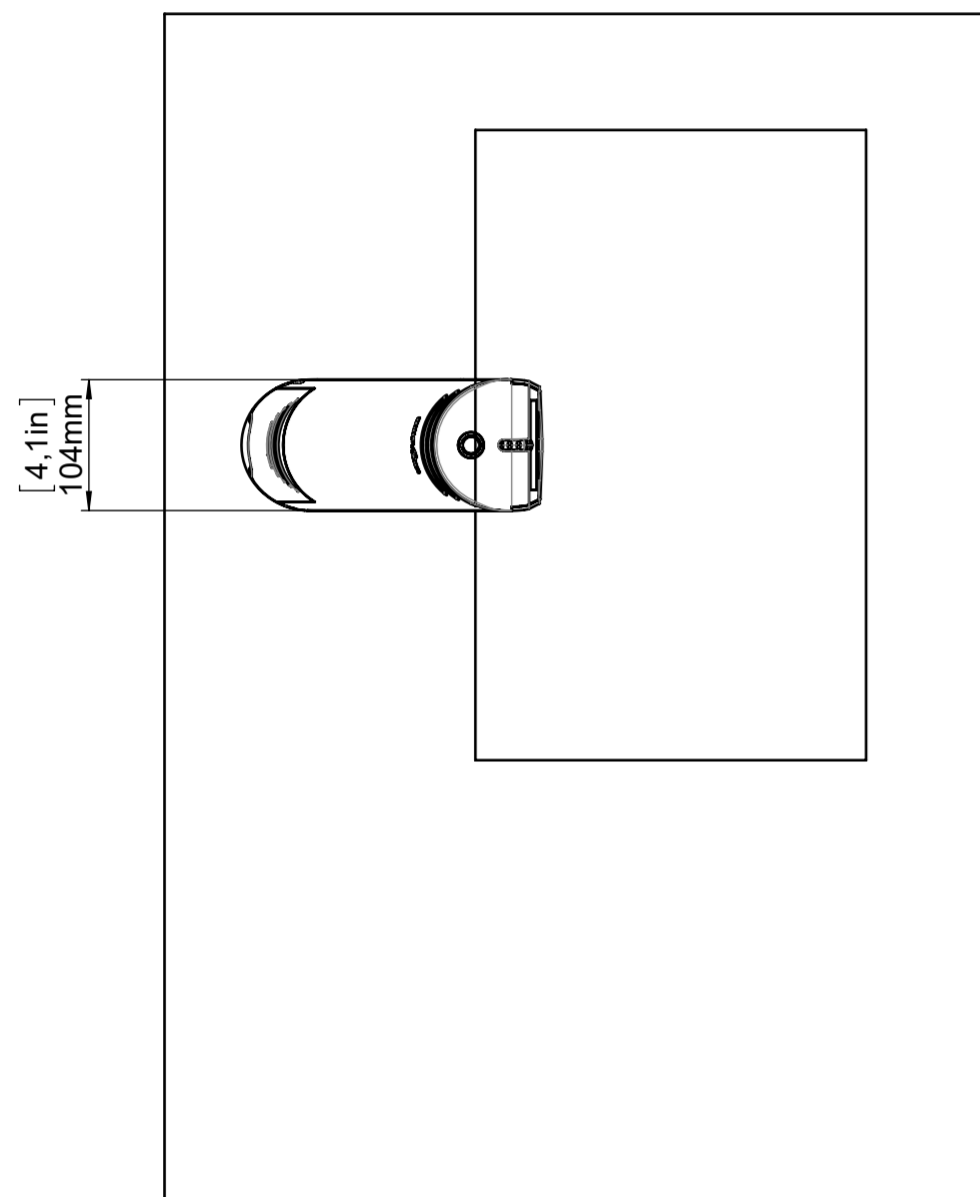

OPEN

CLOSED

M 1:6

For ride side turning, please mirror the plan.

DETAIL CONNECTORS  
M 1:1

**WOLFVISION**  
WolfVision GmbH  
Oberes Ried 14  
A-6833 Klaus Austria  
Tel.: +43(0)652352250-0  
Fax.: +43(0)652352249  
Mail: wolfvision@wolfvision.com  
www.wolfvision.com

Alle Maße ohne Oberflächenbeschichtung!		DIN-Norm:	Datum: 17.05.2022	Name: BO
Artikel Nr.: 116281	Dok-Nr.: 3	Maßstab: 1:6	Erstellt: 17.05.2022	BO
	Index:		Geprüft: 17.05.2022	BO
			Serienfreig.: 17.05.2022	BO
Benennung: VZ-3/8neo.UHD Swivel Dimensions mm / [inch]				
Freimaßtol.:		Änd.-Antrag: --	Ersetzt: --	
Material: --		Rauhigkeit: Rz<	Seiten: 1/1	