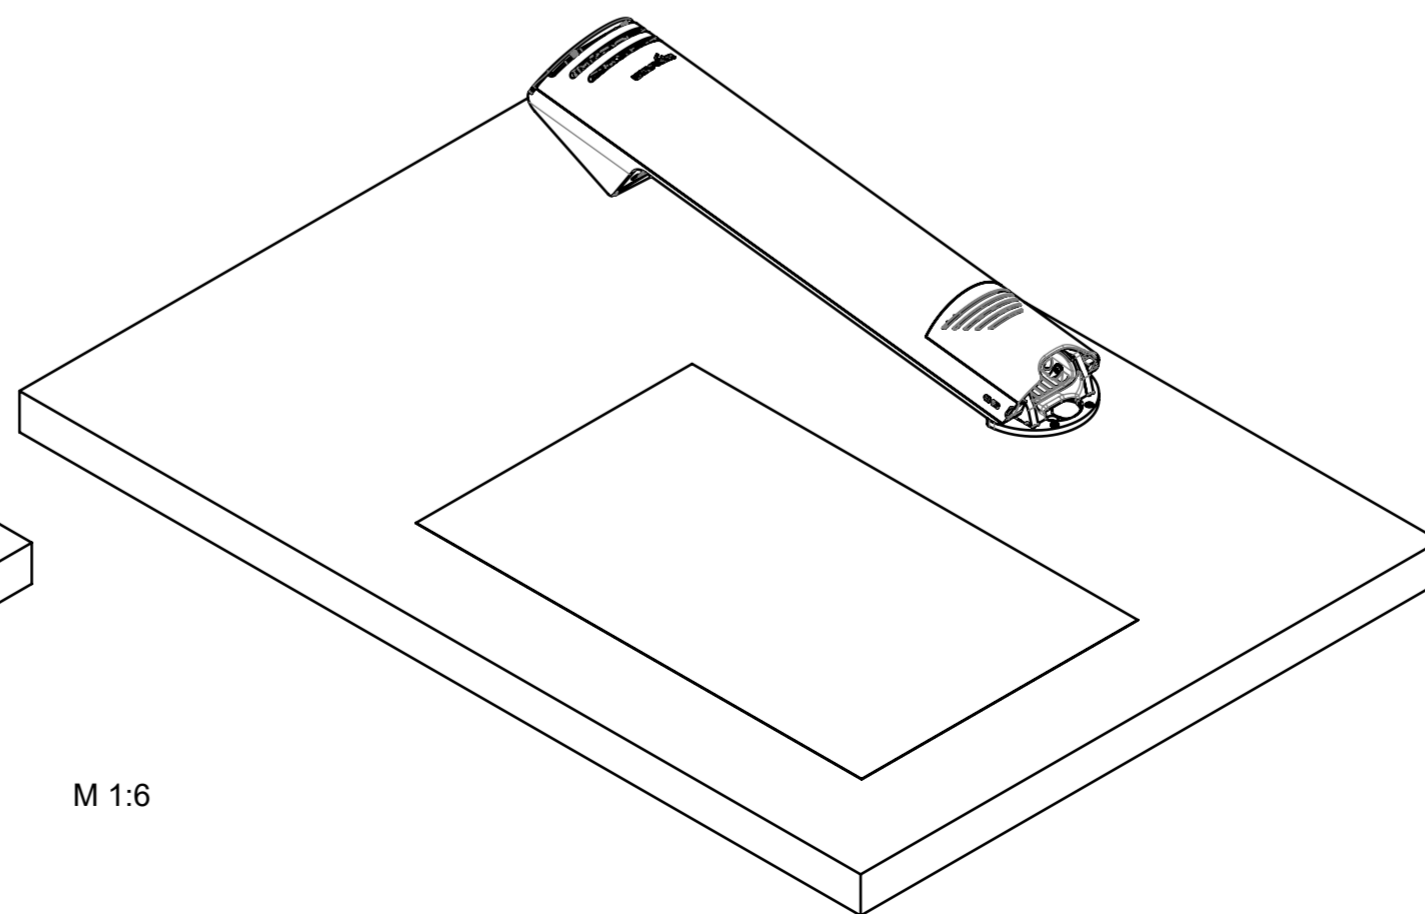

OPEN

CLOSED

M 1:6

For ride side turning, please mirror the plan.

DETAIL CONNECTORS  
M 1:1

**WOLFVISION**  
WolfVision GmbH  
Oberes Ried 14  
A-6833 Klaus Austria  
Tel.: +43(0)652352250-0  
Fax.: +43(0)652352249  
Mail: wolfvision@wolfvision.com  
www.wolfvision.com

Alle Maße ohne Oberflächenbeschichtung!		DIN-Norm:	Datum: 17.05.2022	Name: BO
Artikel Nr.: 116281	Dok-Nr.: 3	Maßstab: 1:6	Erstellt: 17.05.2022	BO
	Index:		Geprüft: 17.05.2022	BO
			Serienfreig.: 17.05.2022	BO
Benennung: VZ-3/8neo.UHD Swivel Dimensions mm / [inch]				
Freimaßtol.:		Änd.-Antrag: --	Ersetzt: --	
Material: --		Rauhigkeit: Rz<	Seiten: 1/1	