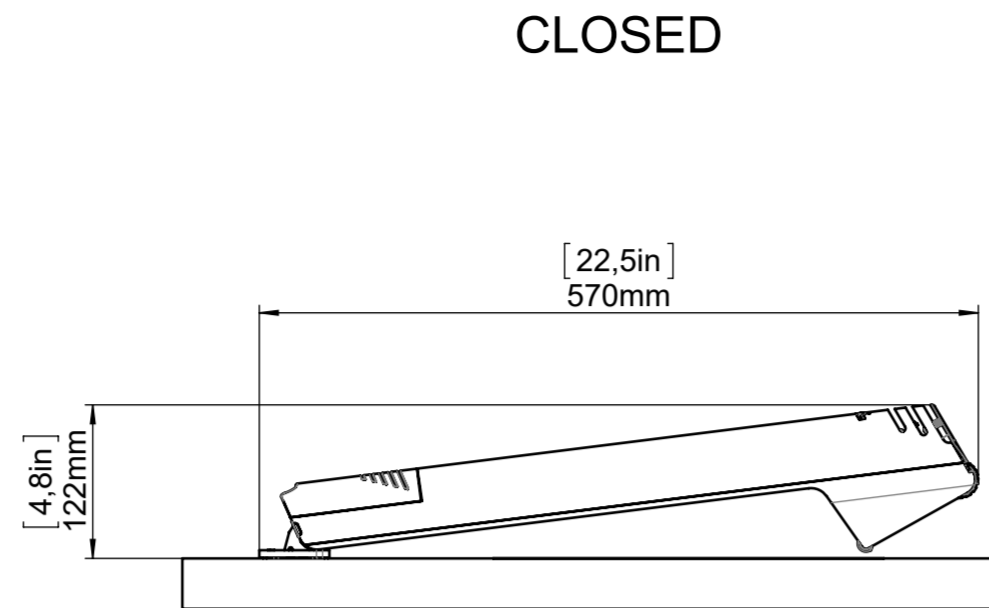

OPEN

CLOSED

M 1:6

For ride side turning, please mirror the plan.

DETAIL CONNECTORS  
M 1:1

**WOLFVISION**  
WolfVision GmbH  
Oberes Ried 14  
A-6833 Klaus Austria  
Tel.: +43(0)652352250-0  
Fax.: +43(0)652352249  
Mail: wolfvision@wolfvision.com  
www.wolfvision.com

Alle Maße ohne Oberflächenbeschichtung!		DIN-Norm:	Datum: 17.05.2022	Name: BO
Artikel Nr.: 116281	Dok-Nr.: 3	Maßstab: 1:6	Erstellt: 17.05.2022	BO
	Index:		Geprüft: 17.05.2022	BO
			Serienfreig.: 17.05.2022	BO
Benennung: VZ-3/8neo.UHD Swivel Dimensions mm / [inch]				
Freimaßtol.:		Änd.-Antrag: --	Ersetzt: --	
Material: --		Rauhigkeit: Rz<	Seiten: 1/1	