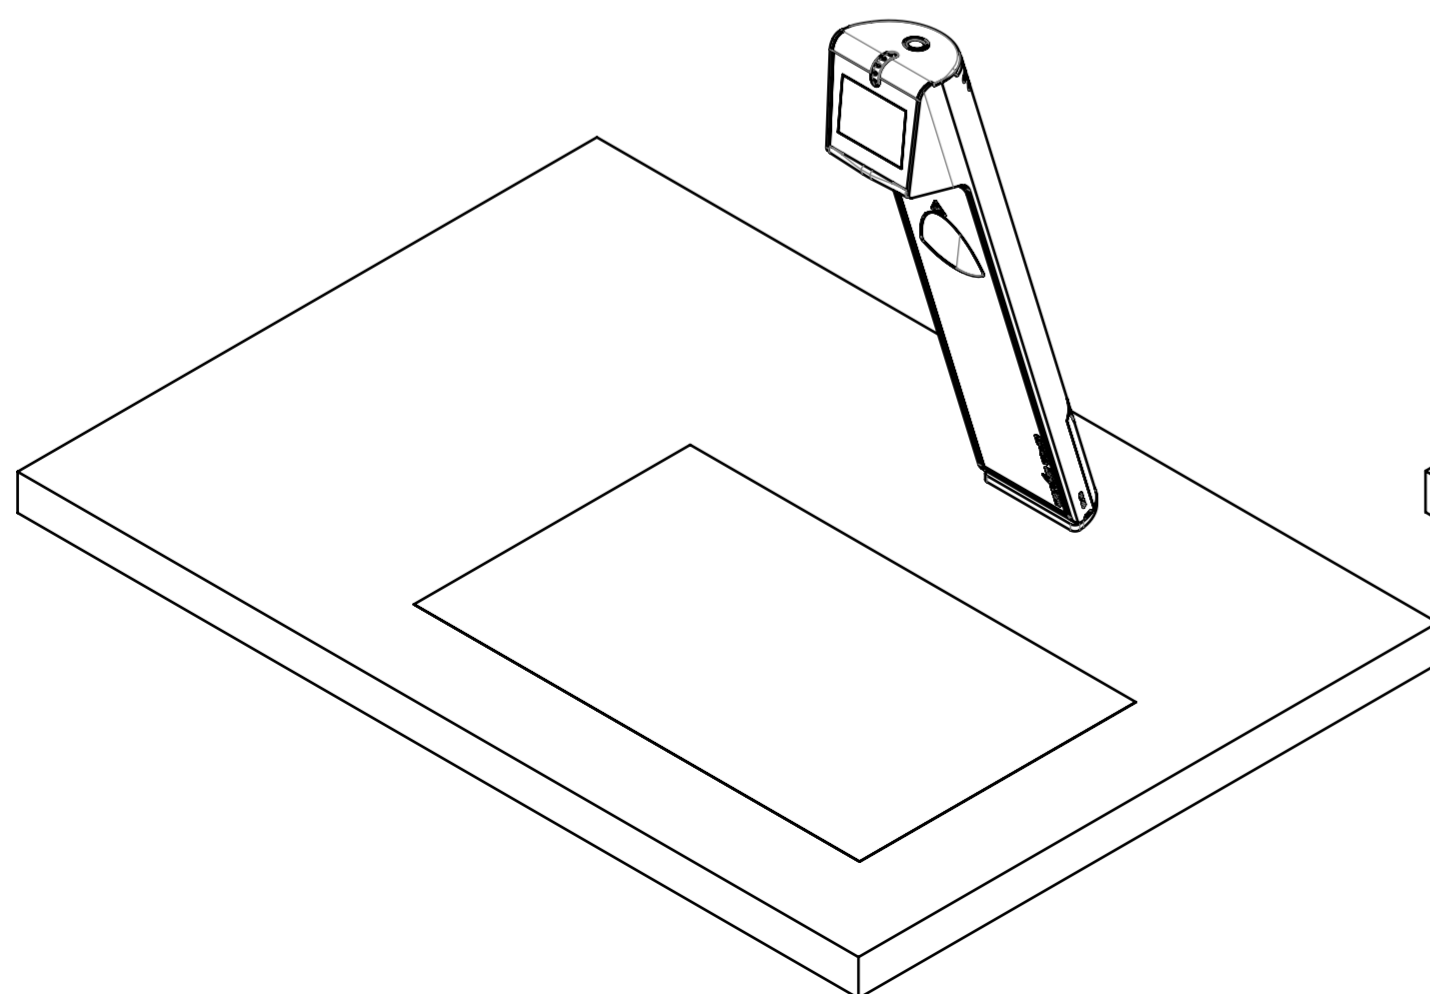

OPEN

CLOSED

M 1:6

For ride side turning, please mirror the plan.

DETAIL CONNECTORS  
M 1:1

**WOLFVISION**  
WolfVision GmbH  
Oberes Ried 14  
A-6833 Klaus Austria  
Tel.: +43(0)652352250-0  
Fax.: +43(0)652352249  
Mail: wolfvision@wolfvision.com  
www.wolfvision.com

Alle Maße ohne Oberflächenbeschichtung!		DIN-Norm:	Datum: 17.05.2022	Name: BO
Artikel Nr.: 116281	Dok-Nr.: 3	Maßstab: 1:6	Erstellt: 17.05.2022	BO
	Index:		Geprüft: 17.05.2022	BO
			Serienfreig.: 17.05.2022	BO
Benennung: VZ-3/8neo.UHD Swivel Dimensions mm / [inch]				
Freimaßtol.:		Änd.-Antrag: --	Ersetzt: --	
Material: --		Rauhigkeit: Rz<	Seiten: 1/1	