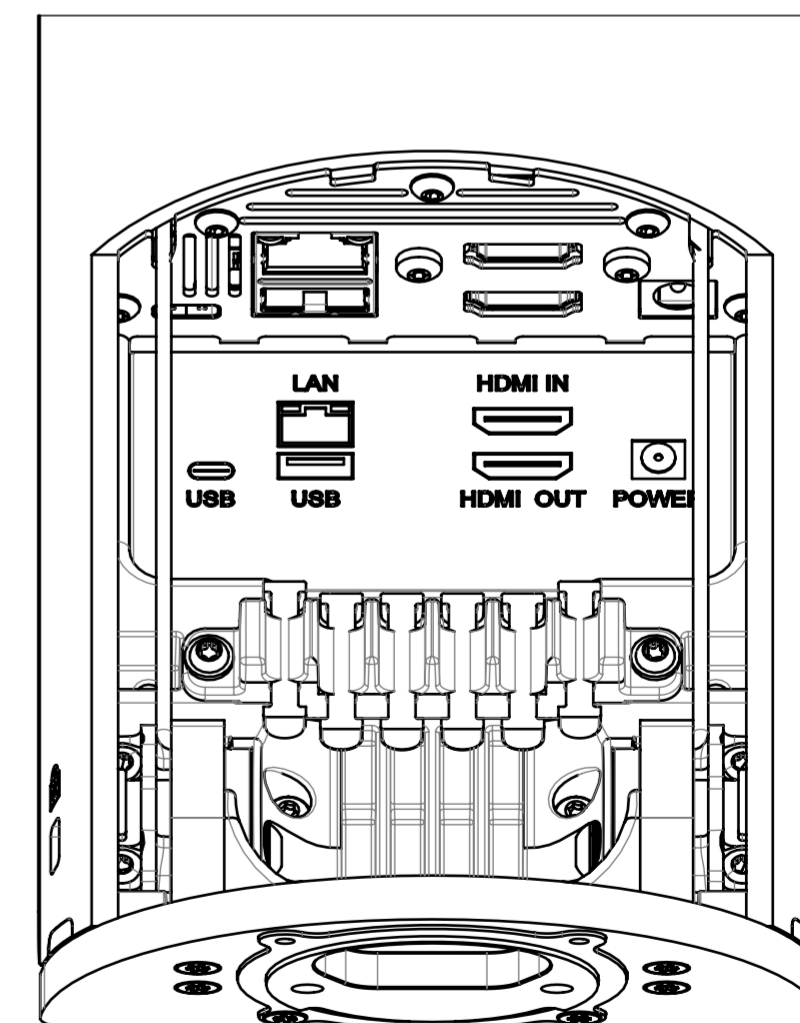

OPEN

CLOSED

M 1:6

For ride side turning, please mirror the plan.

DETAIL CONNECTORS  
M 1:1

**WOLFVISION**  
WolfVision GmbH  
Oberes Ried 14  
A-6833 Klaus Austria  
Tel.: +43(0)652352250-0  
Fax.: +43(0)652352249  
Mail: wolfvision@wolfvision.com  
www.wolfvision.com

Alle Maße ohne Oberflächenbeschichtung!		DIN-Norm:	Datum: 17.05.2022	Name: BO
Artikel Nr.: 116281	Dok-Nr.: 3	Maßstab: 1:6	Erstellt: 17.05.2022	BO
	Index:		Geprüft: 17.05.2022	BO
			Serienfreig.: 17.05.2022	BO
Benennung: VZ-3/8neo.UHD Swivel Dimensions mm / [inch]				
Freimaßtol.:		Änd.-Antrag: --	Ersetzt: --	
Material: --		Rauhigkeit: Rz<	Seiten: 1/1	