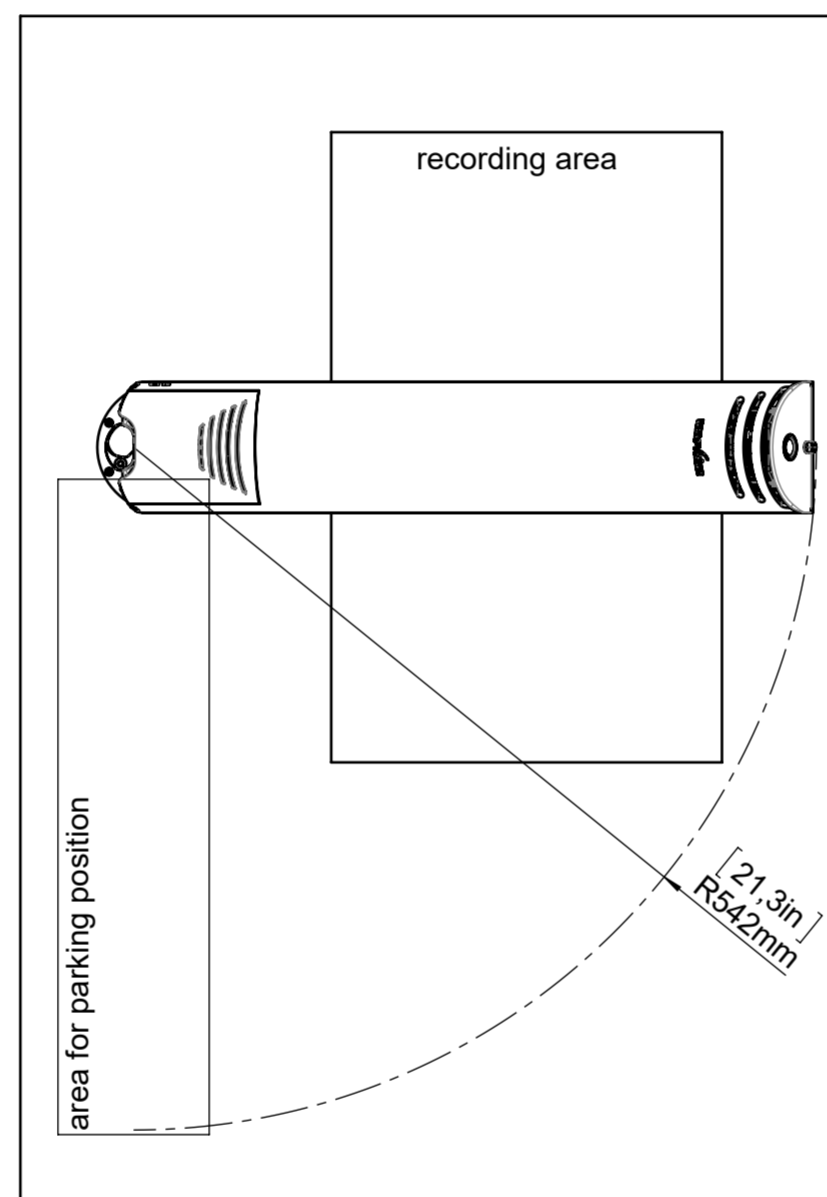

OPEN

CLOSED

M 1:6

For ride side turning, please mirror the plan.

DETAIL CONNECTORS  
M 1:1

**WOLFVISION**  
WolfVision GmbH  
Oberes Ried 14  
A-6833 Klaus Austria  
Tel.: +43(0)652352250-0  
Fax.: +43(0)652352249  
Mail: wolfvision@wolfvision.com  
www.wolfvision.com

Alle Maße ohne Oberflächenbeschichtung!		DIN-Norm:	Datum: 17.05.2022	Name: BO
Artikel Nr.: 116281	Dok-Nr.: 3	Maßstab: 1:6	Erstellt: 17.05.2022	BO
	Index:		Geprüft: 17.05.2022	BO
			Serienfreig.: 17.05.2022	BO
Benennung: VZ-3/8neo.UHD Swivel Dimensions mm / [inch]				
Freimaßtol.:		Änd.-Antrag: --	Ersetzt: --	
Material: --		Rauhigkeit: Rz<	Seiten: 1/1	