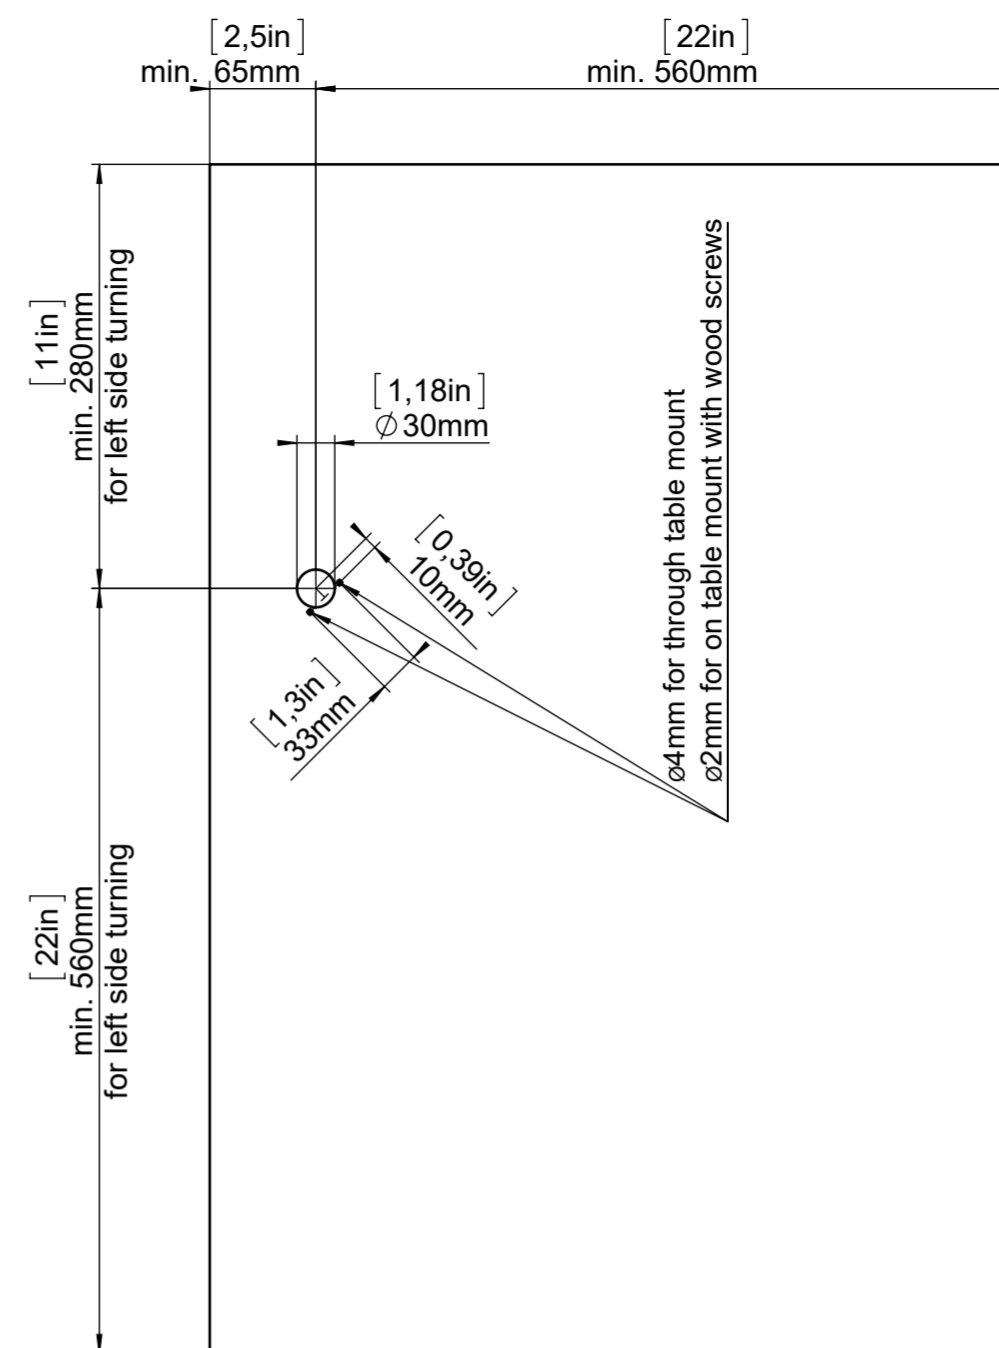

OPEN

CLOSED

M 1:6

For ride side turning, please mirror the plan.

DETAIL CONNECTORS  
M 1:1

**WOLFVISION**  
WolfVision GmbH  
Oberes Ried 14  
A-6833 Klaus Austria  
Tel.: +43(0)652352250-0  
Fax.: +43(0)652352249  
Mail: wolfvision@wolfvision.com  
www.wolfvision.com

Alle Maße ohne Oberflächenbeschichtung!		DIN-Norm:	Datum: 17.05.2022	Name: BO
Artikel Nr.: 116281	Dok-Nr.: 3	Maßstab: 1:6	Erstellt: 17.05.2022	BO
	Index:		Geprüft: 17.05.2022	BO
			Serienfreig.: 17.05.2022	BO
Benennung: VZ-3/8neo.UHD Swivel Dimensions mm / [inch]				
Freimaßtol.:		Änd.-Antrag: --	Ersetzt: --	
Material: --		Rauhigkeit: Rz<	Seiten: 1/1	