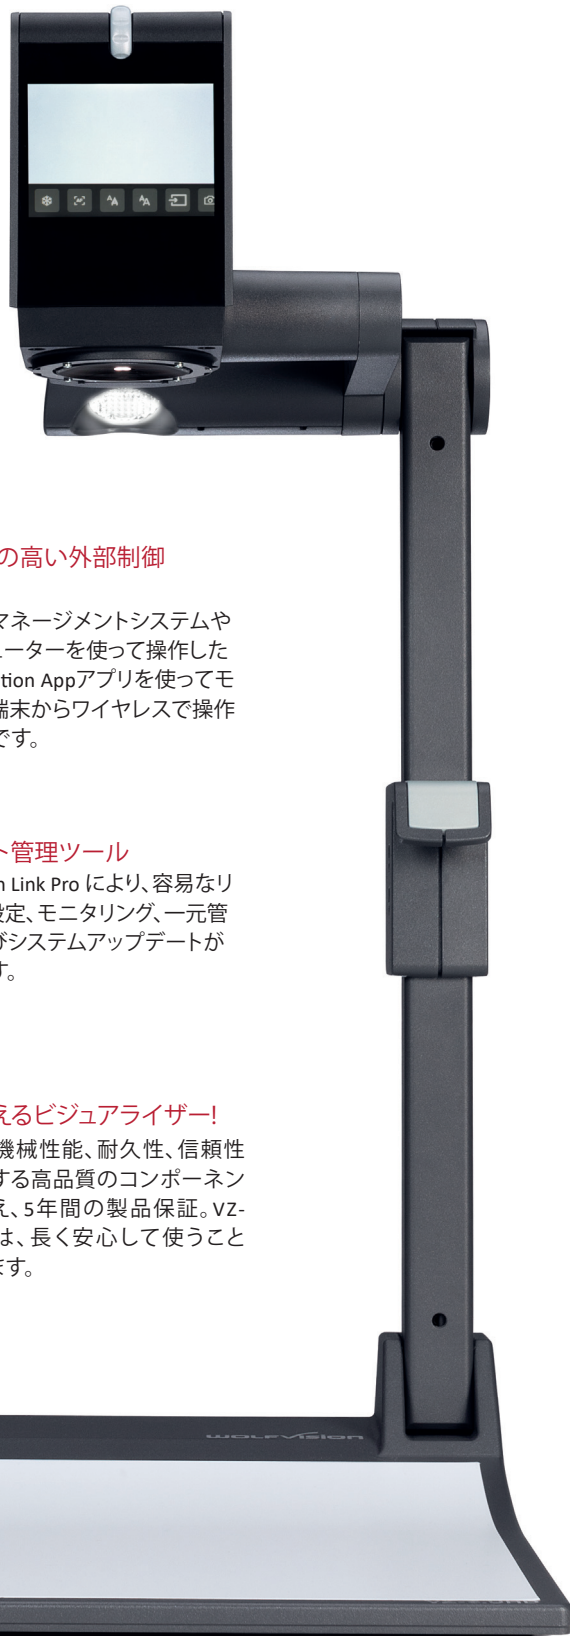

### コンテンツにフォーカス

高速連続オートフォーカスや手動フォーカスに加え、使いやすい9ポイントタッチ&フォーカスモードにより、すべてのコンテンツを鮮明な映像で表示します。

### 位置調整不要の照明システム

気になるホットスポットや反射を防ぐための照明調整は一切必要ありません。このLED照明システムは、完璧な照明のために最適化されています。

### 自由度の高い外部制御

ルームマネージメントシステムやコンピューターを使って操作したり、vSolution Appアプリを使ってモバイル端末からワイヤレスで操作が可能です。

# 最高級の使いやすさ

タッチスクリーンプレビュー モニター  
LCDタッチスクリーンモニターにより、被写体の容易なポジショニングが可能です。加えて設定メニューのスイープによる選択も可能です。